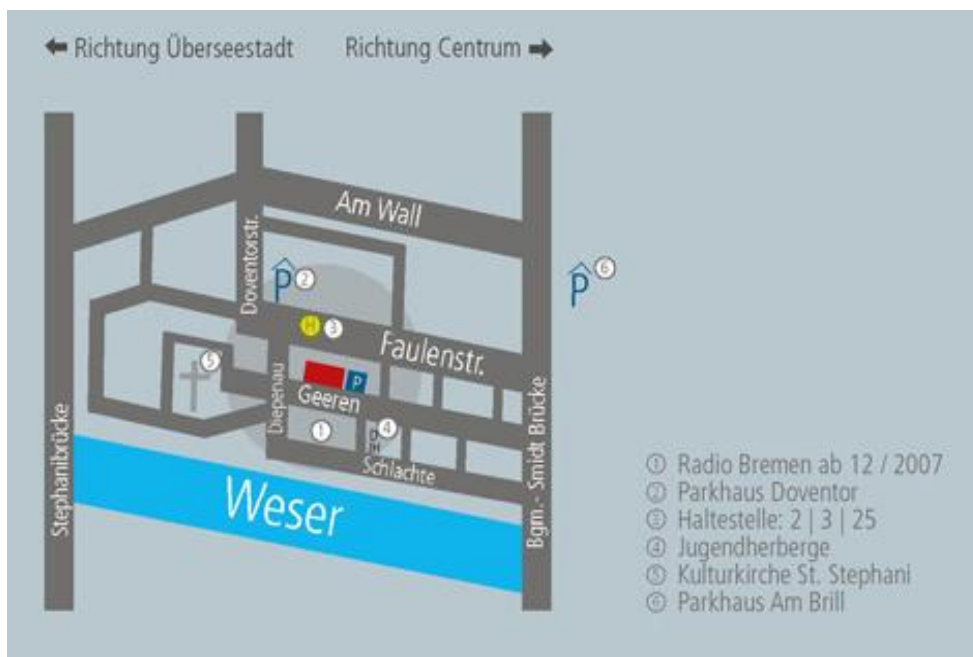

## Anreise

**Ingenieurkammer Bremen**  
**Geeren 41 / 43**  
**28195 Bremen**  
[www.ingenieurkammer-bremen.de](http://www.ingenieurkammer-bremen.de)

Mit öffentlichen Verkehrsmitteln ab **Bremen Hauptbahnhof: Haltestelle „Am Brill“**

Straßenbahn	Richtung
Linie 1	Huchting - Grolland - Am Brill - Hauptbahnhof - Osterholz

Bus	Richtung
Linie 26	Huckelriede - Am Brill - Hauptbahnhof - Findorff - Walle - Überseestadt
Linie 27	Huckelriede - Am Brill - Hauptbahnhof - Findorff - Weidedamm III
Linie 63	Hauptbahnhof - Neustadt - Warturm - GVZ - Warturm - Neustadt - Hauptbahnhof

Parkmöglichkeiten befinden sich in den Parkhäusern "Doventor" und "Am Brill" (siehe Skizze). Wir wünschen Ihnen eine gute Anreise!