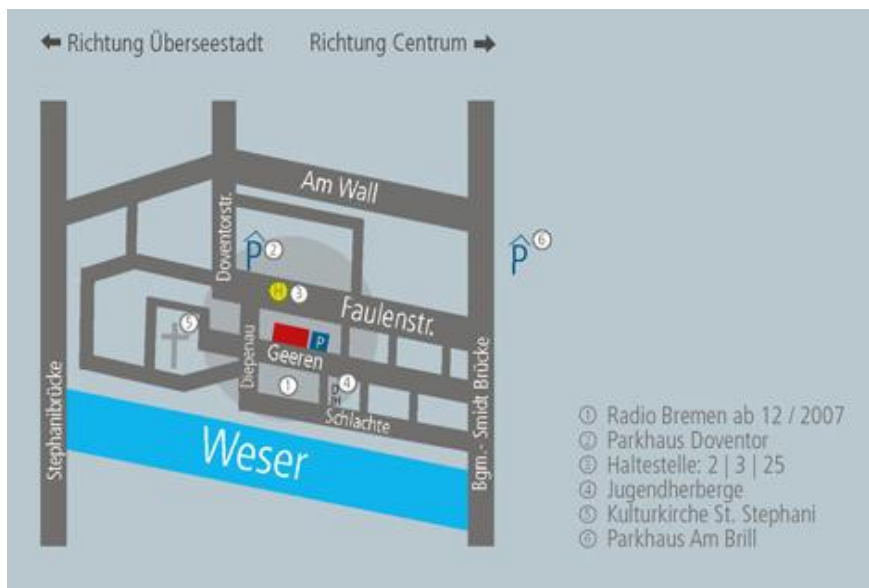

Anreise

Ingenieurkammer Bremen
Geeren 41 / 43
28195 Bremen
www.ingenieurkammer-bremen.de

Mit öffentlichen Verkehrsmitteln ab **Bremen Hauptbahnhof**: Haltestelle „Am Brill“

Straßenbahn	Richtung
Linie 1	Huchting - Grolland - Am Brill - Hauptbahnhof - Osterholz

Bus	Richtung
Linie 26	Huckelriede - Am Brill - Hauptbahnhof - Findorff - Walle - Überseestadt
Linie 27	Huckelriede - Am Brill - Hauptbahnhof - Findorff - Weidedamm III
Linie 63	Hauptbahnhof - Neustadt - Warturm - GVZ - Warturm - Neustadt - Hauptbahnhof

Parkmöglichkeiten befinden sich in den Parkhäusern "Doventor" und "Am Brill" (siehe Skizze).

Wir wünschen Ihnen eine gute Anreise!