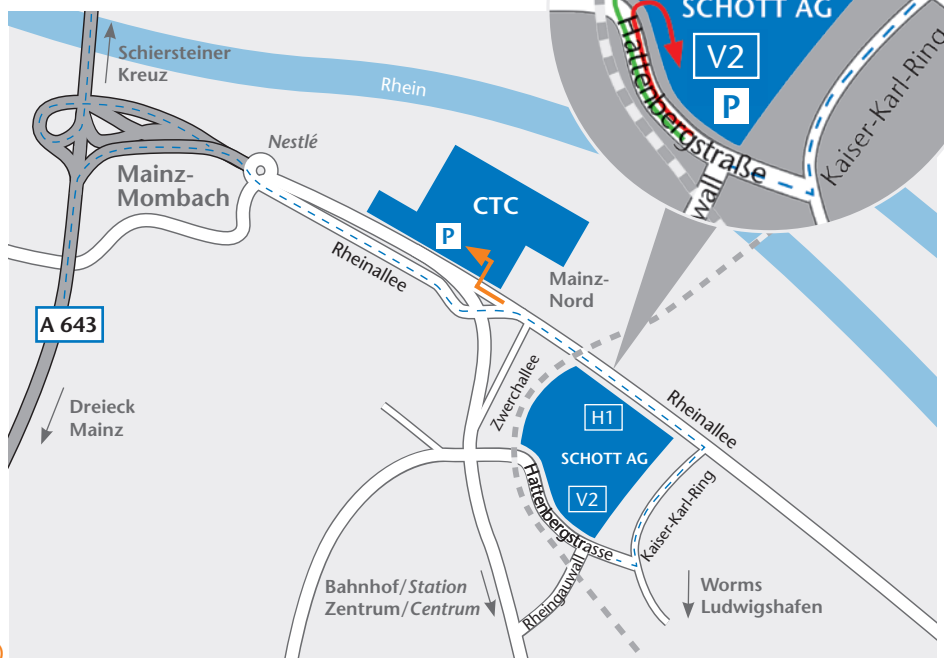

V2, Hattenbergstraße 10 oder
 H1, Rheinallee 145

Parkmöglichkeiten finden Sie direkt neben dem Gebäude (roter Pfeil), in unserem Parkhaus (grüner Pfeil), gegenüber vom Gebäude H1 (blauer Pfeil) oder links neben der Einfahrt vom CTC (oranjer Pfeil)

Straßenbahn (ab Hauptbahnhof Mainz)

Nr. 50; 51 Richtung Finthen

Haltestelle: SCHOTT AG

Buslinie (ab Hauptbahnhof Mainz)

Nr. 60; 61 Richtung Mombach

Haltestelle: SCHOTT AG

SCHOTT
 glass made of ideas

SCHOTT AG Mainz

Visitor reception in building

V2, Hattenbergstrasse 10 or
H1, Rheinallee 145

Parking is available next to the building (red arrow), in our parking garage (green arrow), opposite the building H1 (blue arrow) or on the designated parking space of the CTC (orange arrow)