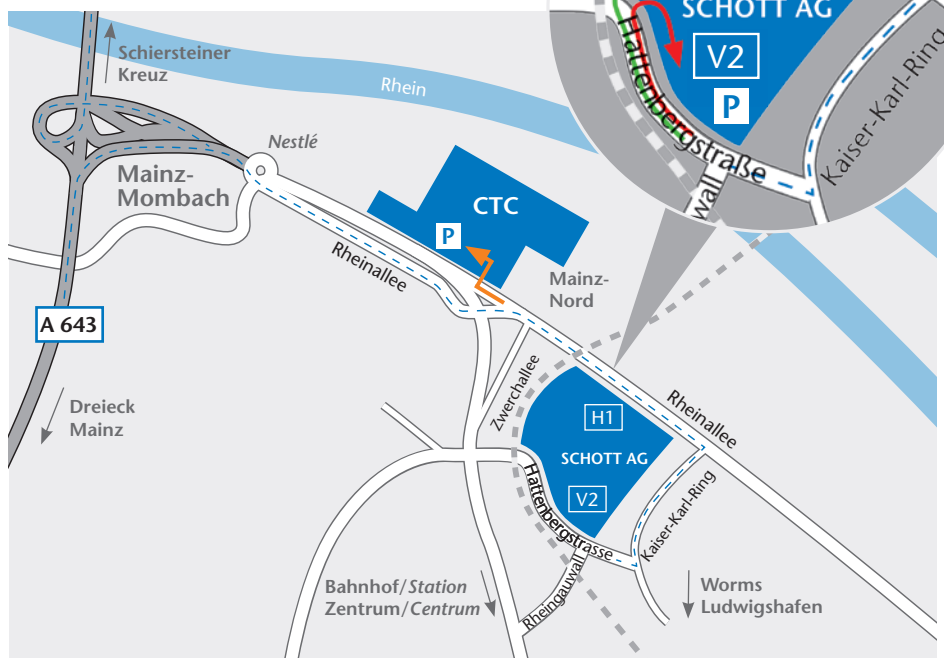

V2, Hattenbergstraße 10 oder
 H1, Rheinallee 145

Parkmöglichkeiten finden Sie direkt neben dem Gebäude (roter Pfeil), in unserem Parkhaus (grüner Pfeil), gegenüber vom Gebäude H1 (blauer Pfeil) oder links neben der Einfahrt vom CTC (oranjer Pfeil)

Straßenbahn (ab Hauptbahnhof Mainz)

Nr. 50; 51 Richtung Finthen

Haltestelle: SCHOTT AG

Buslinie (ab Hauptbahnhof Mainz)

Nr. 60; 61 Richtung Mombach

Haltestelle: SCHOTT AG

SCHOTT
 glass made of ideas

SCHOTT AG Mainz

Visitor reception in building

V2, Hattenbergstrasse 10 or
H1, Rheinallee 145

Parking is available next to the building (red arrow), in our parking garage (green arrow), opposite the building H1 (blue arrow) or on the designated parking space of the CTC (orange arrow)

H Tram (from Main Station Mainz)
No. 50; 51 towards Finthen
Stop: SCHOTT AG

H Bus (from Main Station Mainz)
Nr. 60; 61 towards Mombach
Stop: SCHOTT AG